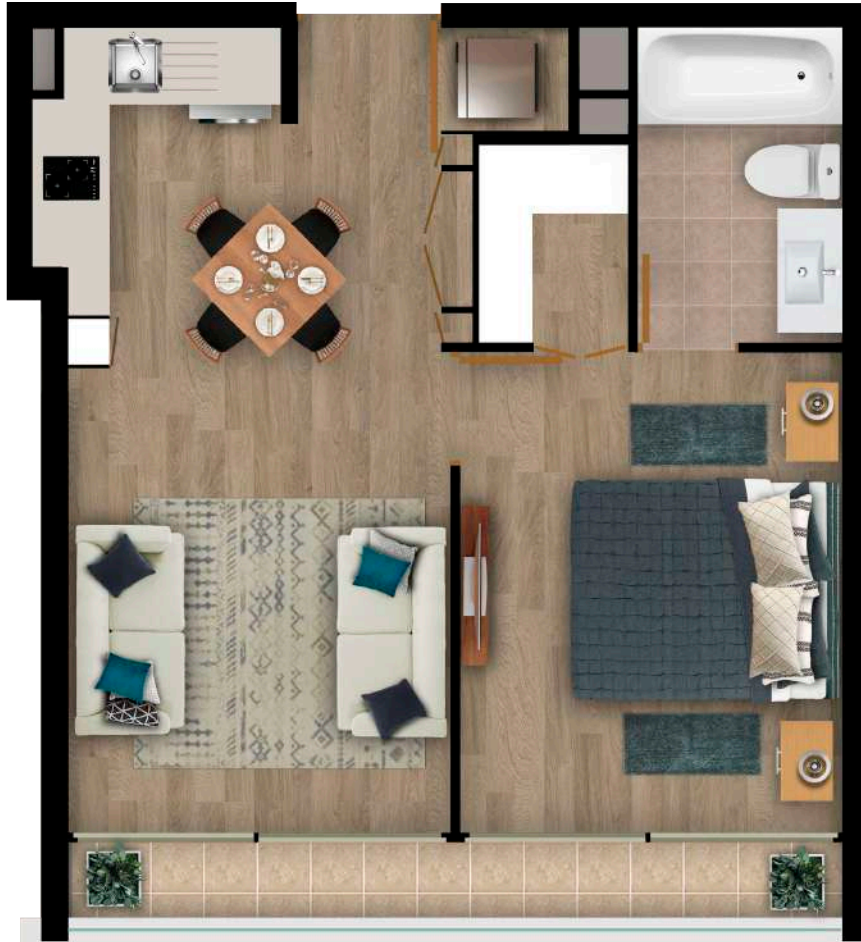

Edificio

Exequiel Fernández

Exequiel Fernández 3490, Macú

1 DORM
Espacios para vivirlos

DEPTO TIPO G

SUP. INTERIOR: 35,75 m²
SUP. TERRAZA: 4,40 m²

SUP. TOTAL: 40,15 m²